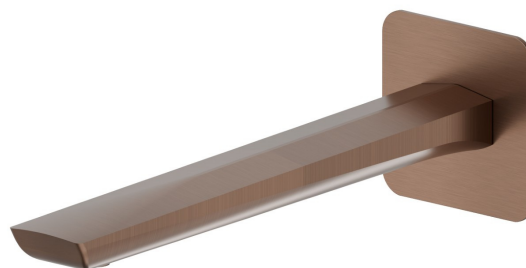

# DELTA ZERO

**72238.59.067**

Bec mural pour lavabo - finition PVD Brushed Copper Bronze

Avec connexion 1/2". L=229 mm

PVD Brushed Copper Bronze

## CARACTÉRISTIQUES

Matériau

**Laiton**

Technologie

**Save Water**

Installation

**Murale**

Bec

**Bec long**

## DESSIN TECHNIQUE

**DELTA ZERO**

**72238.59.067**

Bec mural pour lavabo - finition PVD Brushed Copper Bronze

**FINITIONS DISPONIBLES**

---

**59.067**

PVD Brushed Copper Bronze