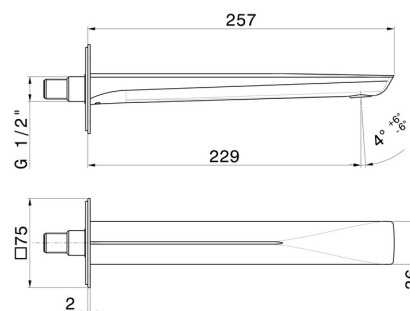

# DELTA ZERO

**72238.59.067**

Bec mural pour lavabo - finition PVD Brushed Copper Bronze

Avec connexion 1/2". L=229 mm

PVD Brushed Copper Bronze

## CARACTÉRISTIQUES

Matériau

**Laiton**

Technologie

**Save Water**

Installation

**Murale**

Bec

## DESSIN TECHNIQUE

**DELTA ZERO**

**72238.59.067**

Bec mural pour lavabo - finition PVD Brushed Copper Bronze

**FINITIONS DISPONIBLES**

---

**59.067**

PVD Brushed Copper Bronze