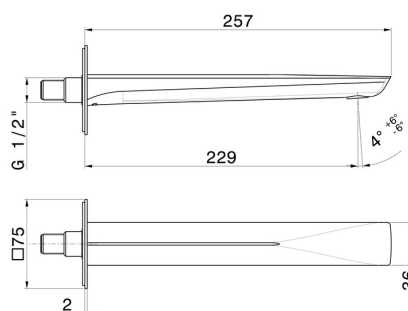

DELTA ZERO

72238.59.097

Bec mural pour lavabo - finition PVD Brushed Gold

Avec connexion 1/2". L=229 mm

PVD Brushed Gold

CARACTÉRISTIQUES

Matériau	Laiton
Technologie	Save Water
Installation	Murale
Bec	Bec long

DESSIN TECHNIQUE

DELTA ZERO

72238.59.097

Bec mural pour lavabo - finition PVD Brushed Gold

FINITIONS DISPONIBLES

59.097

PVD Brushed Gold

01.014