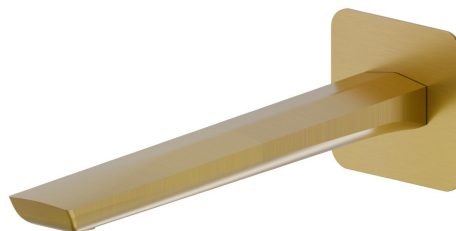

DELTA ZERO

72238.59.097

Bec mural pour lavabo - finition PVD Brushed Gold

Avec connexion 1/2". L=229 mm

PVD Brushed Gold

CARACTÉRISTIQUES

Matériau	Laiton
Technologie	Save Water
Installation	Murale
Bec	Bec long

DESSIN TECHNIQUE

DELTA ZERO

72238.59.097

Bec mural pour lavabo - finition PVD Brushed Gold

FINITIONS DISPONIBLES

59.097

PVD Brushed Gold

01.014

finition Matt White

01.093

finition Matt Black

21.018

finition Chrome

58.061

finition PVD Copper Bronze

58.063