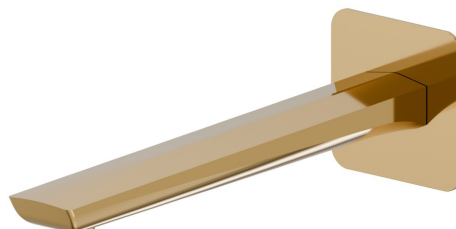

DELTA ZERO

72238.61.020

Bec mural pour lavabo - finition PVD Glossy Gold

Avec connexion 1/2". L=229 mm

SAVE
WATER

PVD Glossy Gold

CARACTÉRISTIQUES

Matériau	Laiton
Technologie	Save Water
Installation	Murale
Bec	Bec long

DESSIN TECHNIQUE

DELTA ZERO

72238.61.020

Bec mural pour lavabo - finition PVD Glossy Gold

FINITIONS DISPONIBLES

61.020

PVD Glossy Gold

01.014

finition Matt White

01.093

finition Matt Black

21.018

finition Chrome

58.061

finition PVD Copper Bronze

58.063