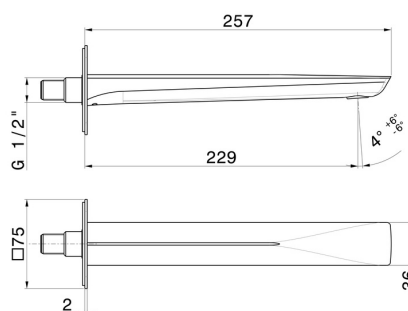

DELTA ZERO

72238.61.020

Bec mural pour lavabo - finition PVD Glossy Gold

Avec connexion 1/2". L=229 mm

SAVE
WATER

PVD Glossy Gold

CARACTÉRISTIQUES

Matériau	Laiton
Technologie	Save Water
Installation	Murale
Bec	Bec long

DESSIN TECHNIQUE

DELTA ZERO

72238.61.020

Bec mural pour lavabo - finition PVD Glossy Gold

FINITIONS DISPONIBLES

61.020

PVD Glossy Gold

01.014