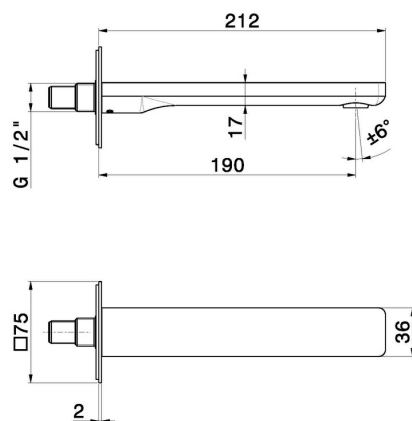

B-EASY

72637.01.014

Bec mural pour lavabo - finition Matt White

Avec connexion 1/2". L=190 mm.

CARACTÉRISTIQUES

Matériau	Laiton
Technologie	Save Water
Installation	Murale
Type de perçage	Monotrou

DESSIN TECHNIQUE

B-EASY

72637.01.014

Bec mural pour lavabo - finition Matt White

FINITIONS DISPONIBLES

01.014

Matt White

01.093

finition Matt Black