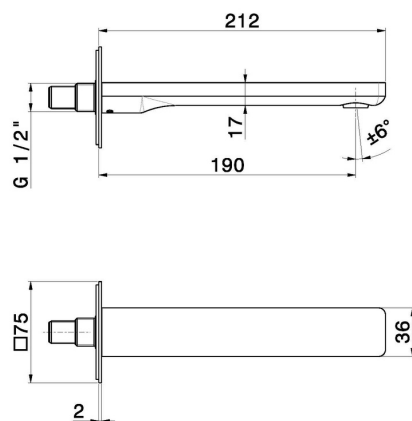

B-EASY

72637.01.093

Bec mural pour lavabo - finition Matt Black

Avec connexion 1/2". L=190 mm.

CARACTÉRISTIQUES

Matériau	Laiton
Technologie	Save Water
Installation	Murale
Type de perçage	Monotrou

DESSIN TECHNIQUE

B-EASY

72637.01.093

Bec mural pour lavabo - finition Matt Black

FINITIONS DISPONIBLES

01.093

Matt Black

01.014

finition Matt White