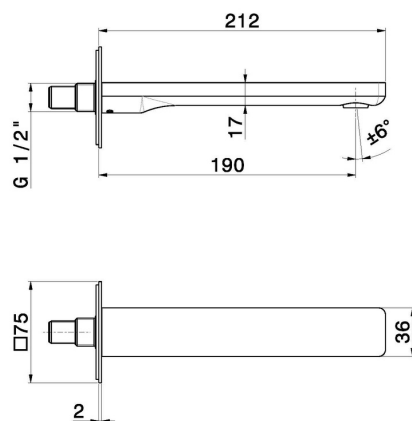

B-EASY

72637.21.018

Bec mural pour lavabo - finition Chrome

Avec connexion 1/2". L=190 mm.

CARACTÉRISTIQUES

Matériau	Laiton
Technologie	Save Water
Installation	Murale
Type de perçage	Monotrou

DESSIN TECHNIQUE

B-EASY

72637.21.018

Bec mural pour lavabo - finition Chrome

FINITIONS DISPONIBLES

21.018

Chrome

01.014

finition Matt White