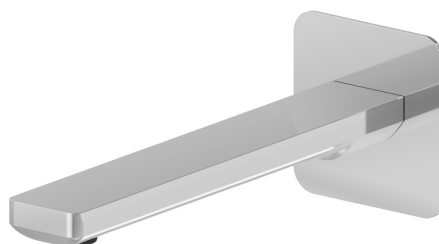

B-EASY

72637.21.018

Bec mural pour lavabo - finition Chrome

Avec connexion 1/2". L=190 mm.

CARACTÉRISTIQUES

Matériau	Laiton
Technologie	Save Water
Installation	Murale
Type de perçage	Monotrou

DESSIN TECHNIQUE

B-EASY

72637.21.018

Bec mural pour lavabo - finition Chrome

FINITIONS DISPONIBLES

21.018

Chrome

01.014

finition Matt White

M0.075

finition Copper Glossy