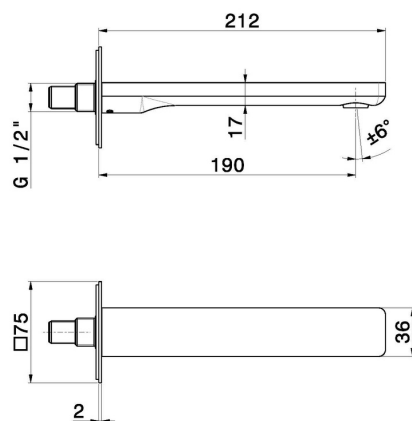

B-EASY

72637.M0.070

Bec mural pour lavabo - finition Titanium Satin

Avec connexion 1/2". L=190 mm.

CARACTÉRISTIQUES

Matériau	Laiton
Technologie	Save Water
Installation	Murale
Type de perçage	Monotrou

DESSIN TECHNIQUE

B-EASY

72637.M0.070

Bec mural pour lavabo - finition Titanium Satin

FINITIONS DISPONIBLES

 **M0.070**
Titanium Satin

 **01.014**
finition Matt White

 **01.093**
finition Matt Black

 **21.018**
finition Chrome