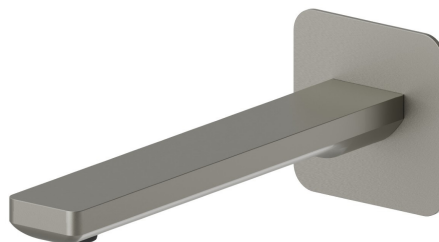

B-EASY

72637.M0.070

Bec mural pour lavabo - finition Titanium Satin

Avec connexion 1/2". L=190 mm.

CARACTÉRISTIQUES

Matériau	Laiton
Technologie	Save Water
Installation	Murale
Type de perçage	Monotrou

DESSIN TECHNIQUE

B-EASY

72637.M0.070

Bec mural pour lavabo - finition Titanium Satin

FINITIONS DISPONIBLES

 **M0.070**
Titanium Satin

 **01.014**
finition Matt White

 **01.093**
finition Matt Black

 **21.018**
finition Chrome

 **M0.071**
finition Gold Satin

 **M0.072**
finition Copper Satin

 **M0.075**
finition Copper Glossy