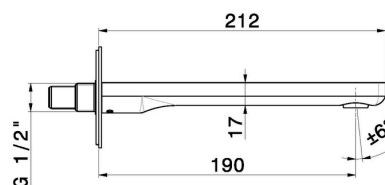

B-EASY

72637.M0.071

Bec mural pour lavabo - finition Gold Satin

Avec connexion 1/2". L=190 mm.

SAVE
WATER

CARACTÉRISTIQUES

Matériau	Laiton
Technologie	Save Water
Installation	Murale
Type de perçage	Monotrou

DESSIN TECHNIQUE

B-EASY

72637.M0.071

Bec mural pour lavabo - finition Gold Satin

FINITIONS DISPONIBLES

 **M0.071**
Gold Satin

 **01.014**
finition Matt White

 **01.093**
finition Matt Black