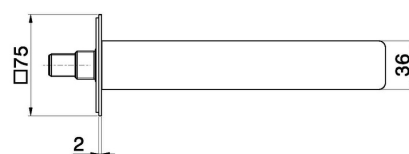

B-EASY

72637.M0.071

Bec mural pour lavabo - finition Gold Satin

Avec connexion 1/2". L=190 mm.

SAVE
WATER

CARACTÉRISTIQUES

Matériau	Laiton
Technologie	Save Water
Installation	Murale
Type de perçage	Monotrou

DESSIN TECHNIQUE

B-EASY

72637.M0.071

Bec mural pour lavabo - finition Gold Satin

FINITIONS DISPONIBLES

 **M0.071**
Gold Satin

 **01.014**
finition Matt White

 **01.093**
finition Matt Black