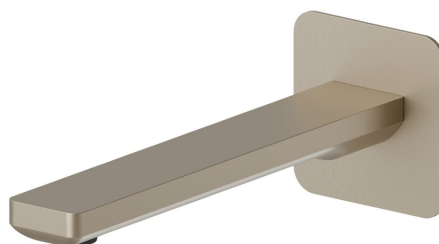

B-EASY

72637.M0.071

Bec mural pour lavabo - finition Gold Satin

Avec connexion 1/2". L=190 mm.

SAVE
WATER

CARACTÉRISTIQUES

Matériau	Laiton
Technologie	Save Water
Installation	Murale
Type de perçage	Monotrou

DESSIN TECHNIQUE

B-EASY

72637.M0.071

Bec mural pour lavabo - finition Gold Satin

FINITIONS DISPONIBLES

 **M0.071**
Gold Satin

 **01.014**
finition Matt White

 **01.093**
finition Matt Black

 **21.018**
finition Chrome

 **M0.070**
finition Titanium Satin

 **M0.072**
finition Copper Satin

 **M0.075**
finition Copper Glossy