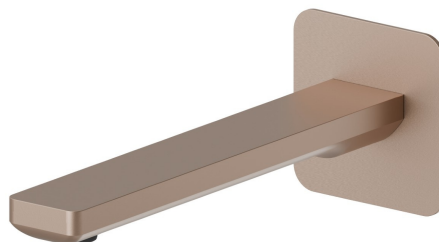

## B-EASY

**72637.M0.072**

Bec mural pour lavabo - finition Copper Satin

Avec connexion 1/2". L=190 mm.

Copper Satin

### CARACTÉRISTIQUES

Matériau	<b>Laiton</b>
Technologie	<b>Save Water</b>
Installation	<b>Murale</b>
Type de perçage	<b>Monotrou</b>

### DESSIN TECHNIQUE

**B-EASY**

**72637.M0.072**

Bec mural pour lavabo - finition Copper Satin

**FINITIONS DISPONIBLES**

---

 **M0.072**  
Copper Satin

 **01.014**  
finition Matt White

 **01.093**  
finition Matt Black

 **21.018**  
finition Chrome

 **M0.070**  
finition Titanium Satin

 **M0.071**  
finition Gold Satin

 **M0.075**  
finition Copper Glossy