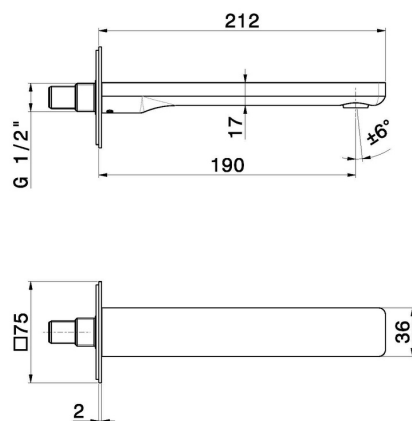

## B-EASY

**72637.M0.072**

Bec mural pour lavabo - finition Copper Satin

Avec connexion 1/2". L=190 mm.

Copper Satin

### CARACTÉRISTIQUES

Matériau	<b>Laiton</b>
Technologie	<b>Save Water</b>
Installation	<b>Murale</b>
Type de perçage	<b>Monotrou</b>

### DESSIN TECHNIQUE

**B-EASY**

**72637.M0.072**

Bec mural pour lavabo - finition Copper Satin

**FINITIONS DISPONIBLES**

---

 **M0.072**  
Copper Satin

 **01.014**  
finition Matt White