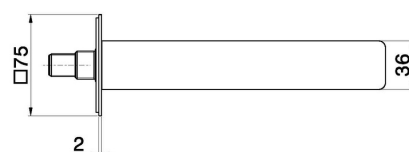

B-EASY

72637.M0.075

Bec mural pour lavabo - finition Copper Glossy

Avec connexion 1/2". L=190 mm.

CARACTÉRISTIQUES

Matériau	Laiton
Technologie	Save Water
Installation	Murale
Type de perçage	Monotrou

DESSIN TECHNIQUE

B-EASY

72637.M0.075

Bec mural pour lavabo - finition Copper Glossy

FINITIONS DISPONIBLES

 **M0.075**
Copper Glossy

 **01.014**
finition Matt White

 **01.093**
finition Matt Black

 **21.018**
finition Chrome