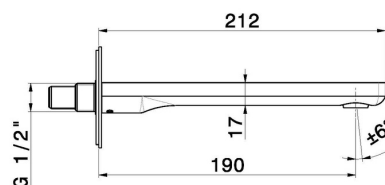

B-EASY

72637.M0.075

Bec mural pour lavabo - finition Copper Glossy

Avec connexion 1/2". L=190 mm.

CARACTÉRISTIQUES

Matériau	Laiton
Technologie	Save Water
Installation	Murale
Type de perçage	Monotrou

DESSIN TECHNIQUE