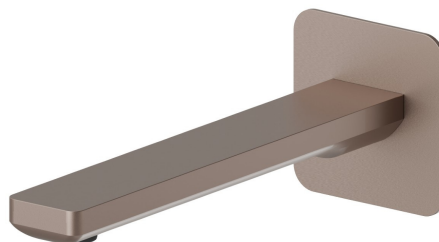

B-EASY

72637.M0.075

Bec mural pour lavabo - finition Copper Glossy

Avec connexion 1/2". L=190 mm.

CARACTÉRISTIQUES

Matériau	Laiton
Technologie	Save Water
Installation	Murale
Type de perçage	Monotrou

DESSIN TECHNIQUE

B-EASY

72637.M0.075

Bec mural pour lavabo - finition Copper Glossy

FINITIONS DISPONIBLES

 **M0.075**
Copper Glossy

 **01.014**
finition Matt White

 **01.093**
finition Matt Black

 **21.018**
finition Chrome

 **M0.070**
finition Titanium Satin

 **M0.071**
finition Gold Satin

 **M0.072**
finition Copper Satin