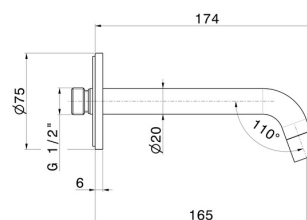

XT

16854.01.014

Bec mural pour lavabo avec connexion 1/2" - finition Matt White

L=165 mm

SAVE
WATER

Matt White

CARACTÉRISTIQUES

Matériau

Laiton

Technologie

Save Water

Installation

Murale

Bec

Bec standard

Type de perçage

Monotrou

DESSIN TECHNIQUE

XT

16854.01.014

Bec mural pour lavabo avec connexion 1/2" - finition Matt White

FINITIONS DISPONIBLES

01.014

Matt White