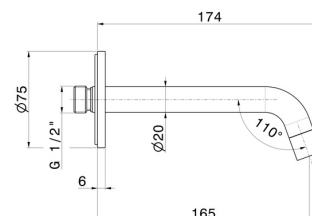

XT

16854.21.018

Bec mural pour lavabo avec connexion 1/2" - finition Chrome

L=165 mm

SAVE
WATER

Chrome

CARACTÉRISTIQUES

Matériau	Laiton
Technologie	Save Water
Installation	Murale
Bec	Bec standard
Type de perçage	Monotrou

DESSIN TECHNIQUE

XT

16854.21.018

Bec mural pour lavabo avec connexion 1/2" - finition Chrome

FINITIONS DISPONIBLES

21.018

Chrome

01.014