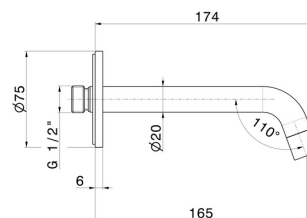

XT

16854.61.020

Bec mural pour lavabo avec connexion 1/2" - finition PVD
Glossy Gold

L=165 mm

PVD Glossy Gold

CARACTÉRISTIQUES

Matériau

Laiton

Technologie

Save Water

Installation

Murale

Bec

Bec standard

Type de perçage

Monotrou

DESSIN TECHNIQUE

XT

16854.61.020

Bec mural pour lavabo avec connexion 1/2" - finition PVD Glossy Gold

FINITIONS DISPONIBLES

61.020

PVD Glossy Gold

01.014