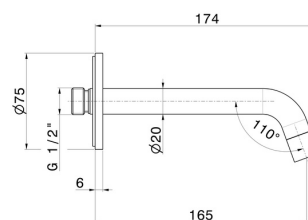

**XT**

**16854.M0.071**

Bec mural pour lavabo avec connexion 1/2" - finition Gold Satin

L=165 mm

## DESSIN TECHNIQUE

**XT**

**16854.M0.071**

Bec mural pour lavabo avec connexion 1/2" - finition Gold Satin