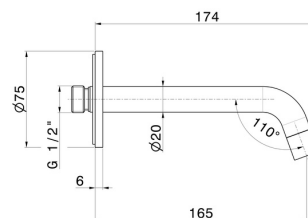

**XT**

**16854.M0.077**

Bec mural pour lavabo avec connexion 1/2" - finition Carbon Satin

L=165 mm

## CARACTÉRISTIQUES

Matériau

**Laiton**

Technologie

**Save Water**

Installation

**Murale**

Bec

## DESSIN TECHNIQUE

**XT**

**16854.M0.077**

Bec mural pour lavabo avec connexion 1/2" - finition Carbon Satin