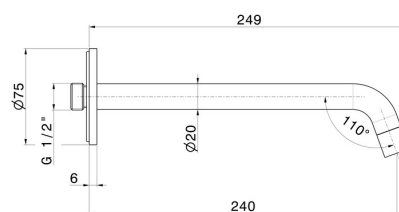

**XT**

**16855.01.014**

Bec mural pour lavabo avec connexion 1/2" - finition Matt White

L=240 mm

SAVE  
WATER

Matt White

## DESSIN TECHNIQUE

**XT**

**16855.01.014**

Bec mural pour lavabo avec connexion 1/2" - finition Matt White