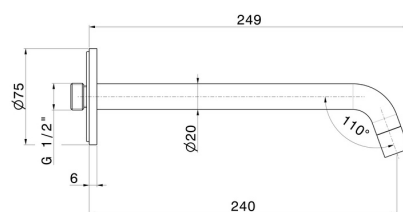

DESSIN TECHNIQUE