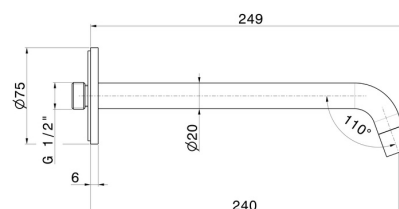

XT

16855.21.018

Bec mural pour lavabo avec connexion 1/2" - finition Chrome

L=240 mm

SAVE
WATER

Chrome

CARACTÉRISTIQUES

Matériau	Laiton
Technologie	Save Water
Installation	Murale
Bec	Bec long
Type de perçage	Monotrou

DESSIN TECHNIQUE

XT

16855.21.018

Bec mural pour lavabo avec connexion 1/2" - finition Chrome

FINITIONS DISPONIBLES

21.018

Chrome

01.014