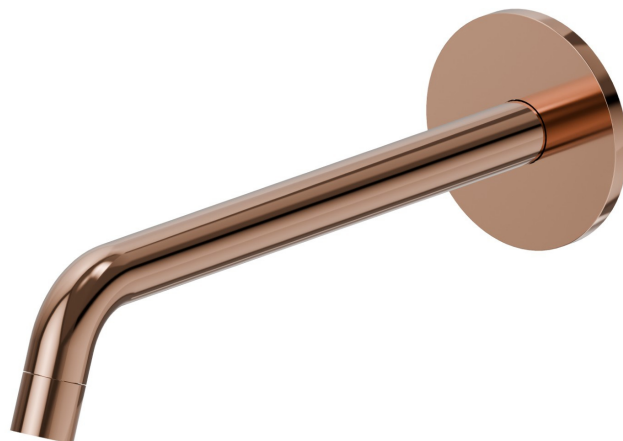

**XT**

**16855.58.061**

Bec mural pour lavabo avec connexion 1/2" - finition PVD  
Copper Bronze

L=240 mm

PVD Copper Bronze

## CARACTÉRISTIQUES

Matériau

**Laiton**

Technologie

**Save Water**

Installation

**Murale**

Bec

**Bec long**

Type de perçage

**Monotrou**

## DESSIN TECHNIQUE

**XT**

**16855.58.061**

Bec mural pour lavabo avec connexion 1/2" - finition PVD Copper Bronze