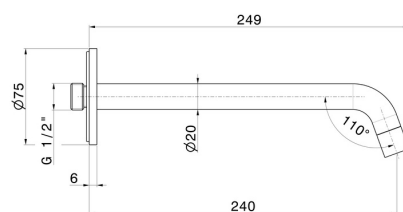

XT

16855.58.063

Bec mural pour lavabo avec connexion 1/2" - finition PVD Gun Metal

L=240 mm

PVD Gun Metal

CARACTÉRISTIQUES

Matériau

Laiton

Technologie

Save Water

Installation

Murale

Bec

Bec long

Type de perçage

Monotrou

DESSIN TECHNIQUE

XT

16855.58.063

Bec mural pour lavabo avec connexion 1/2" - finition PVD Gun Metal

FINITIONS DISPONIBLES

58.063

PVD Gun Metal

01.014