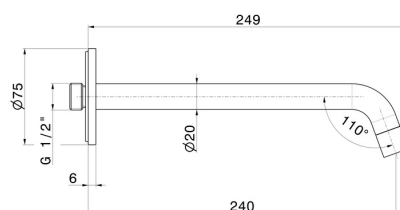

**XT**

**16855.61.020**

Bec mural pour lavabo avec connexion 1/2" - finition PVD  
Glossy Gold

L=240 mm

PVD Glossy Gold

## DESSIN TECHNIQUE

**XT**

**16855.61.020**

Bec mural pour lavabo avec connexion 1/2" - finition PVD Glossy Gold