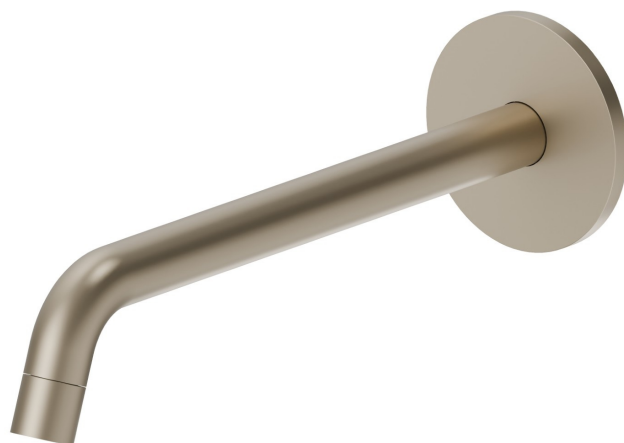

XT

16855.M0.071

Bec mural pour lavabo avec connexion 1/2" - finition Gold Satin

L=240 mm

CARACTÉRISTIQUES

Matériau	Laiton
Technologie	Save Water
Installation	Murale
Bec	Bec long
Type de perçage	Monotrou

DESSIN TECHNIQUE

XT

16855.M0.071

Bec mural pour lavabo avec connexion 1/2" - finition Gold Satin

FINITIONS DISPONIBLES

M0.071

Gold Satin

01.014

finition Matt White

01.093

finition Matt Black

21.018

finition Chrome

58.061

finition PVD Copper Bronze

58.063

finition PVD Gun Metal

61.020

finition PVD Glossy Gold

M0.070

finition Titanium Satin

M0.072

finition Copper Satin

M0.075

finition Copper Glossy