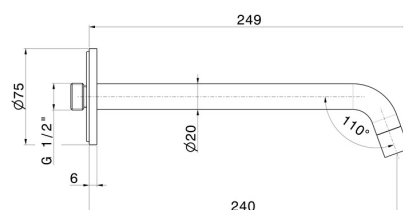

XT

16855.M0.071

Bec mural pour lavabo avec connexion 1/2" - finition Gold Satin

L=240 mm

CARACTÉRISTIQUES

Matériau	Laiton
Technologie	Save Water
Installation	Murale
Bec	Bec long
Type de perçage	Monotrou

DESSIN TECHNIQUE

XT

16855.M0.071

Bec mural pour lavabo avec connexion 1/2" - finition Gold Satin

FINITIONS DISPONIBLES

M0.071

Gold Satin

01.014

finition Matt White