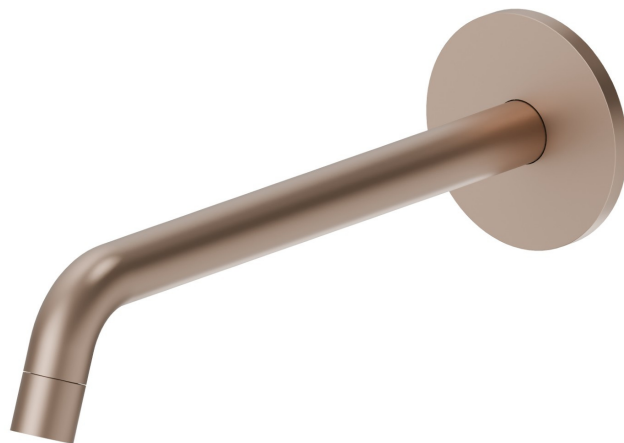

**XT**

**16855.M0.072**

Bec mural pour lavabo avec connexion 1/2" - finition Copper Satin

L=240 mm

## CARACTÉRISTIQUES

Matériau

**Laiton**

Technologie

**Save Water**

Installation

**Murale**

Bec

**Bec long**

Type de perçage

**Monotrou**

## DESSIN TECHNIQUE

**XT**

**16855.M0.072**

Bec mural pour lavabo avec connexion 1/2" - finition Copper Satin