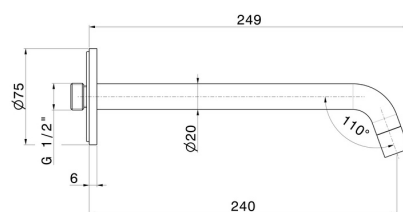

**XT**

**16855.M0.077**

Bec mural pour lavabo avec connexion 1/2" - finition Carbon Satin

L=240 mm

## DESSIN TECHNIQUE

**XT**

**16855.M0.077**

Bec mural pour lavabo avec connexion 1/2" - finition Carbon Satin