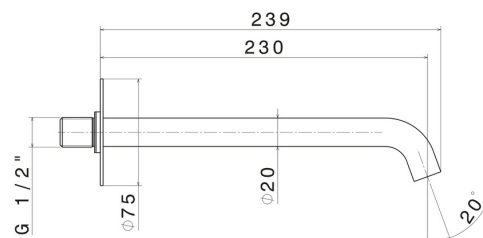

## X-STEEL 316

29481X.50.050

Bec mural pour lavabo avec connexion 1/2" - finition Stainless Steel

L=230 mm

SAVE  
WATER

Stainless Steel

### CARACTÉRISTIQUES

Matériau

**Acier inox**

Technologie

**Save Water**

Installation

**Murale**

Type de perçage

### DESSIN TECHNIQUE

**X-STEEL 316**

**29481X.50.050**

Bec mural pour lavabo avec connexion 1/2" - finition Stainless Steel

**FINITIONS DISPONIBLES**

---

**50.050**

Stainless Steel