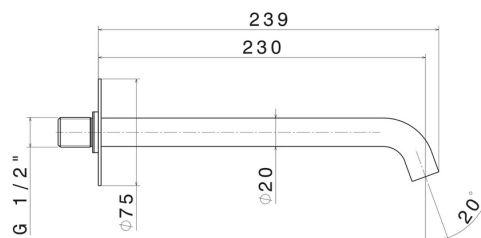

X-STEEL 316

29481X.59.064

Bec mural pour lavabo avec connexion 1/2" - finition PVD
Brushed Gun Metal

L=230 mm

SAVE
WATER

PVD Brushed Gun Metal

CARACTÉRISTIQUES

Matériau	Acier inox
Technologie	Save Water
Installation	Murale
Type de perçage	Monotrou

DESSIN TECHNIQUE

X-STEEL 316

29481X.59.064

Bec mural pour lavabo avec connexion 1/2" - finition PVD Brushed Gun Metal

FINITIONS DISPONIBLES

59.064

PVD Brushed Gun Metal

50.050