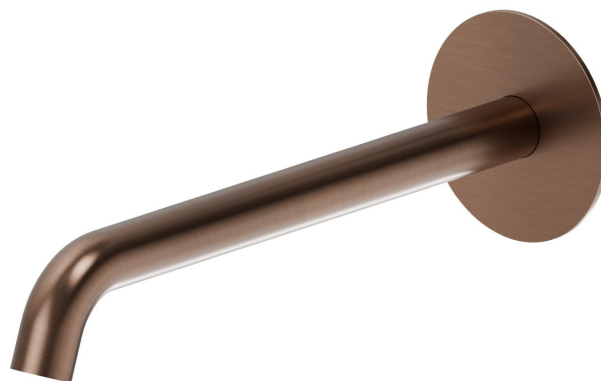

# X-STEEL 316

**29481X.59.067**

Bec mural pour lavabo avec connexion 1/2" - finition PVD  
Brushed Copper Bronze

L=230 mm

PVD Brushed Copper Bronze

## CARACTÉRISTIQUES

Matériau	<b>Acier inox</b>
Technologie	<b>Save Water</b>
Installation	<b>Murale</b>
Type de perçage	<b>Monotrou</b>

## DESSIN TECHNIQUE

**X-STEEL 316**

**29481X.59.067**

Bec mural pour lavabo avec connexion 1/2" - finition PVD Brushed Copper Bronze

**FINITIONS DISPONIBLES**

---

**59.067**

PVD Brushed Copper Bronze

**50.050**

finition Stainless Steel

**59.064**

finition PVD Brushed Gun Metal

**59.097**

finition PVD Brushed Gold

**59.098**

finition PVD Brushed Pale Gold