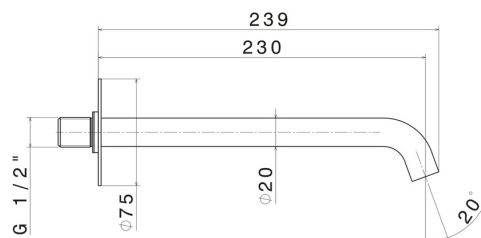

# X-STEEL 316

**29481X.59.067**

Bec mural pour lavabo avec connexion 1/2" - finition PVD  
Brushed Copper Bronze

L=230 mm

PVD Brushed Copper Bronze

## DESSIN TECHNIQUE

**X-STEEL 316**

**29481X.59.067**

Bec mural pour lavabo avec connexion 1/2" - finition PVD Brushed Copper Bronze

**FINITIONS DISPONIBLES**

---

**59.067**

PVD Brushed Copper Bronze