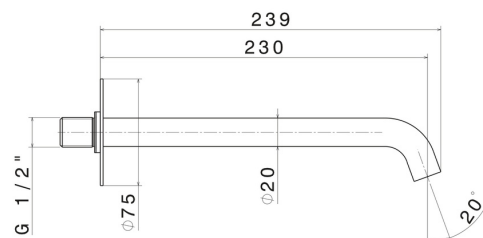

# X-STEEL 316

**29481X.59.097**

Bec mural pour lavabo avec connexion 1/2" - finition PVD  
Brushed Gold

L=230 mm

PVD Brushed Gold

## CARACTÉRISTIQUES

Matériau	<b>Acier inox</b>
Technologie	<b>Save Water</b>
Installation	<b>Murale</b>
Type de perçage	<b>Monotrou</b>

## DESSIN TECHNIQUE

**X-STEEL 316**

**29481X.59.097**

Bec mural pour lavabo avec connexion 1/2" - finition PVD Brushed Gold

**FINITIONS DISPONIBLES**

---

**59.097**

PVD Brushed Gold