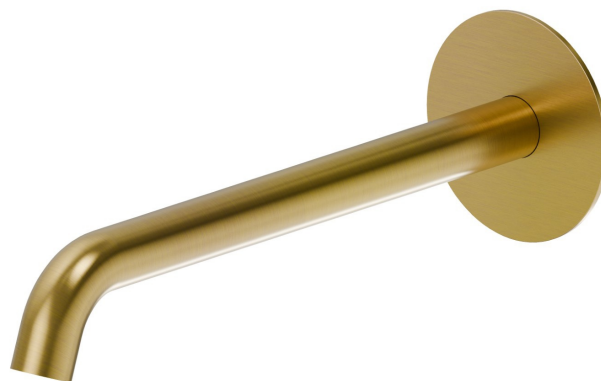

# X-STEEL 316

**29481X.59.097**

Bec mural pour lavabo avec connexion 1/2" - finition PVD  
Brushed Gold

L=230 mm

PVD Brushed Gold

## CARACTÉRISTIQUES

Matériau	<b>Acier inox</b>
Technologie	<b>Save Water</b>
Installation	<b>Murale</b>
Type de perçage	<b>Monotrou</b>

## DESSIN TECHNIQUE

**X-STEEL 316**

**29481X.59.097**

Bec mural pour lavabo avec connexion 1/2" - finition PVD Brushed Gold

**FINITIONS DISPONIBLES**

---

**59.097**

PVD Brushed Gold

**50.050**

finition Stainless Steel

**59.064**

finition PVD Brushed Gun Metal

**59.067**

finition PVD Brushed Copper Bronze

**59.098**

finition PVD Brushed Pale Gold