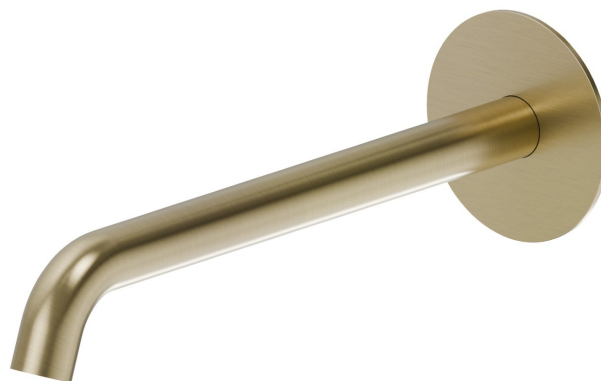

X-STEEL 316

29481X.59.098

Bec mural pour lavabo avec connexion 1/2" - finition PVD
Brushed Pale Gold

L=230 mm

SAVE
WATER

PVD Brushed Pale Gold

CARACTÉRISTIQUES

| | |
|-----------------|-------------------|
| Matériau | Acier inox |
| Technologie | Save Water |
| Installation | Murale |
| Type de perçage | Monotrou |

DESSIN TECHNIQUE

X-STEEL 316

29481X.59.098

Bec mural pour lavabo avec connexion 1/2" - finition PVD Brushed Pale Gold

FINITIONS DISPONIBLES

59.098

PVD Brushed Pale Gold

50.050

finition Stainless Steel

59.064

finition PVD Brushed Gun Metal

59.067

finition PVD Brushed Copper Bronze

59.097

finition PVD Brushed Gold