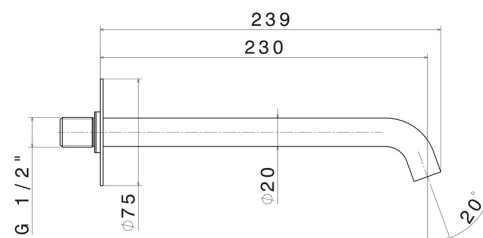

X-STEEL 316

29481X.59.098

Bec mural pour lavabo avec connexion 1/2" - finition PVD
Brushed Pale Gold

L=230 mm

SAVE
WATER

PVD Brushed Pale Gold

CARACTÉRISTIQUES

| | |
|-----------------|-------------------|
| Matériau | Acier inox |
| Technologie | Save Water |
| Installation | Murale |
| Type de perçage | Monotrou |

DESSIN TECHNIQUE

X-STEEL 316

29481X.59.098

Bec mural pour lavabo avec connexion 1/2" - finition PVD Brushed Pale Gold

FINITIONS DISPONIBLES

59.098

PVD Brushed Pale Gold

50.050