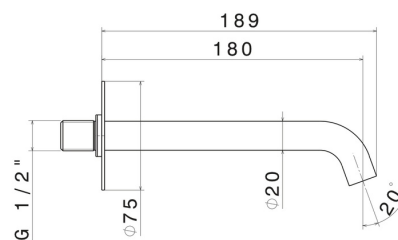

X-STEEL 316

29499X.50.050

Bec mural pour lavabo avec connexion 1/2" - finition Stainless Steel

L=180 mm

SAVE
WATER

Stainless Steel

CARACTÉRISTIQUES

Matériau

Acier inox

Technologie

Save Water

Installation

Murale

Type de perçage

Monotrou

DESSIN TECHNIQUE

X-STEEL 316

29499X.50.050

Bec mural pour lavabo avec connexion 1/2" - finition Stainless Steel

FINITIONS DISPONIBLES

 **50.050**
Stainless Steel

 **59.064**
finition PVD Brushed Gun Metal

 **59.067**
finition PVD Brushed Copper Bronze