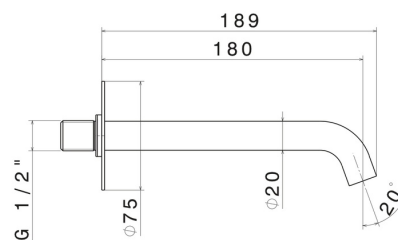

## X-STEEL 316

29499X.59.064

Bec mural pour lavabo avec connexion 1/2" - finition PVD  
Brushed Gun Metal

L=180 mm

SAVE  
WATER

PVD Brushed Gun Metal

### CARACTÉRISTIQUES

Matériau	<b>Acier inox</b>
Technologie	<b>Save Water</b>
Installation	<b>Murale</b>
Type de perçage	<b>Monotrou</b>

### DESSIN TECHNIQUE

**X-STEEL 316**

**29499X.59.064**

Bec mural pour lavabo avec connexion 1/2" - finition PVD Brushed Gun Metal

**FINITIONS DISPONIBLES**

---

**59.064**

PVD Brushed Gun Metal