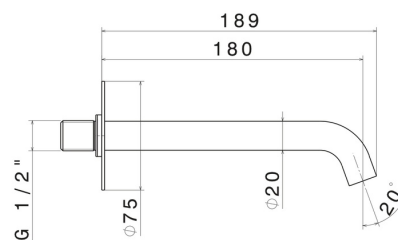

X-STEEL 316

29499X.59.067

Bec mural pour lavabo avec connexion 1/2" - finition PVD
Brushed Copper Bronze

L=180 mm

SAVE
WATER

PVD Brushed Copper Bronze

CARACTÉRISTIQUES

Matériau	Acier inox
Technologie	Save Water
Installation	Murale
Type de perçage	Monotrou

DESSIN TECHNIQUE

X-STEEL 316

29499X.59.067

Bec mural pour lavabo avec connexion 1/2" - finition PVD Brushed Copper Bronze

FINITIONS DISPONIBLES

59.067

PVD Brushed Copper Bronze

50.050