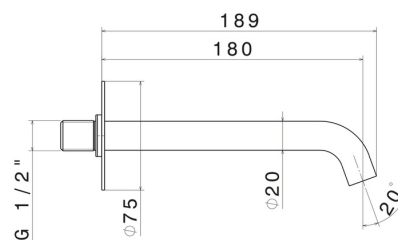

X-STEEL 316

29499X.59.097

Bec mural pour lavabo avec connexion 1/2" - finition PVD
Brushed Gold

L=180 mm

SAVE
WATER

PVD Brushed Gold

CARACTÉRISTIQUES

Matériau

Acier inox

Technologie

Save Water

Installation

Murale

Type de perçage

Monotrou

DESSIN TECHNIQUE

X-STEEL 316

29499X.59.097

Bec mural pour lavabo avec connexion 1/2" - finition PVD Brushed Gold

FINITIONS DISPONIBLES

59.097

PVD Brushed Gold

50.050

finition Stainless Steel