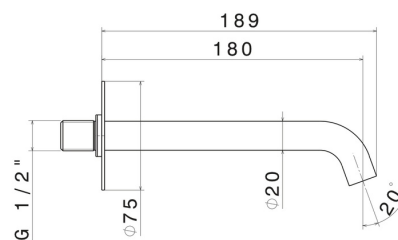

X-STEEL 316

29499X.59.098

Bec mural pour lavabo avec connexion 1/2" - finition PVD
Brushed Pale Gold

L=180 mm

SAVE
WATER

PVD Brushed Pale Gold

CARACTÉRISTIQUES

Matériau

Acier inox

Technologie

Save Water

Installation

Murale

Type de perçage

Monotrou

DESSIN TECHNIQUE

X-STEEL 316

29499X.59.098

Bec mural pour lavabo avec connexion 1/2" - finition PVD Brushed Pale Gold

FINITIONS DISPONIBLES

 **59.098**
PVD Brushed Pale Gold

 **50.050**
finition Stainless Steel

 **59.064**
finition PVD Brushed Gun Metal