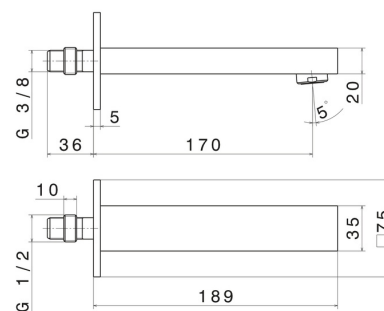

# ERGO-Q

**66437.01.093**

Bec mural pour lavabo avec connexion 1/2 - finition Matt Black

L=170 mm

## DESSIN TECHNIQUE

**ERGO-Q**

**66437.01.093**

Bec mural pour lavabo avec connexion 1/2 - finition Matt Black

**FINITIONS DISPONIBLES**

---

**01.093**

Matt Black