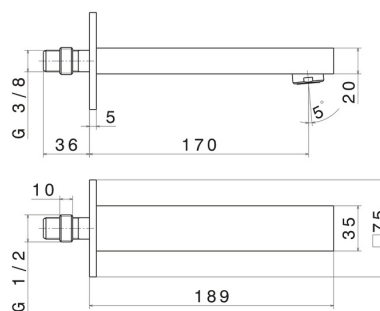

ERGO-Q

66437.21.018

Bec mural pour lavabo avec connexion 1/2 - finition Chrome

L=170 mm

Chrome

CARACTÉRISTIQUES

Matériau

Laiton

Technologie

Save Water

DESSIN TECHNIQUE

ERGO-Q

66437.21.018

Bec mural pour lavabo avec connexion 1/2 - finition Chrome

FINITIONS DISPONIBLES

21.018