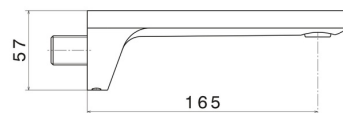

67537.21.018

Bec mural pour lavabo avec connexion 1/2 " - finition Chrome

L=165 mm

Chrome

CARACTÉRISTIQUES

Matériau

Laiton

Installation

Murale

Type de perçage

Monotrou

DESSIN TECHNIQUE

67537.21.018

Bec mural pour lavabo avec connexion 1/2 " - finition Chrome

FINITIONS DISPONIBLES

21.018
Chrome