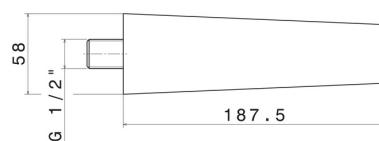

67537.21.018

Bec mural pour lavabo avec connexion 1/2 " - finition Chrome

L=165 mm

Chrome

CARACTÉRISTIQUES

Matériau

Laiton

Installation

Murale

Type de perçage

Monotrou

DESSIN TECHNIQUE

67537.21.018

Bec mural pour lavabo avec connexion 1/2 " - finition Chrome

FINITIONS DISPONIBLES

21.018
Chrome