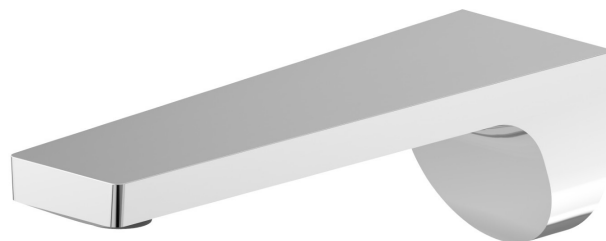

67537.21.018

Bec mural pour lavabo avec connexion 1/2 " - finition Chrome

L=165 mm

Chrome

CARACTÉRISTIQUES

Matériau

Laiton

Installation

Murale

Type de perçage

Monotrou

DESSIN TECHNIQUE

67537.21.018

Bec mural pour lavabo avec connexion 1/2 " - finition Chrome

FINITIONS DISPONIBLES

21.018
Chrome

61.020
finition PVD Glossy Gold