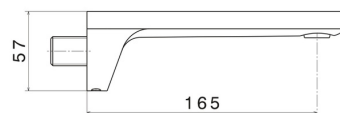

67537.61.020

Bec mural pour lavabo avec connexion 1/2 " - finition PVD
Glossy Gold

L=165 mm

PVD Glossy Gold

CARACTÉRISTIQUES

Matériau

Laiton

Installation

Murale

Type de perçage

Monotrou

DESSIN TECHNIQUE

67537.61.020

Bec mural pour lavabo avec connexion 1/2 " - finition PVD Glossy Gold

FINITIONS DISPONIBLES

61.020