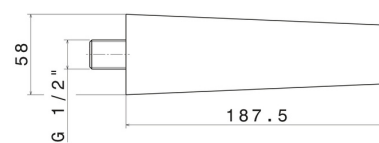

67537.61.020

Bec mural pour lavabo avec connexion 1/2 " - finition PVD
Glossy Gold

L=165 mm

PVD Glossy Gold

CARACTÉRISTIQUES

Matériau

Laiton

Installation

Murale

Type de perçage

Monotrou

DESSIN TECHNIQUE

67537.61.020

Bec mural pour lavabo avec connexion 1/2 " - finition PVD Glossy Gold

FINITIONS DISPONIBLES

61.020