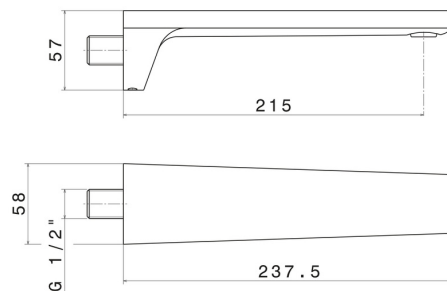

67538.21.018

Bec mural pour lavabo avec connexion 1/2 " - finition Chrome

L=215 mm

Chrome

CARACTÉRISTIQUES

Matériau

Laiton

Installation

Murale

Type de perçage

Monotrou

DESSIN TECHNIQUE

67538.21.018

Bec mural pour lavabo avec connexion 1/2 " - finition Chrome

FINITIONS DISPONIBLES

21.018