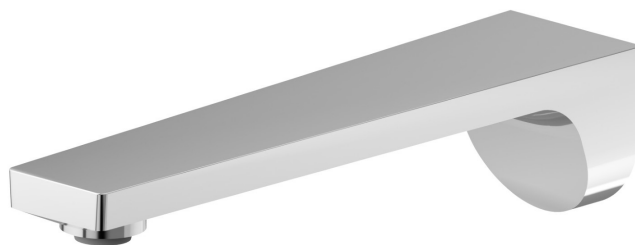

67538.21.018

Bec mural pour lavabo avec connexion 1/2 " - finition Chrome

L=215 mm

Chrome

CARACTÉRISTIQUES

Matériau

Laiton

Installation

Murale

Type de perçage

Monotrou

DESSIN TECHNIQUE

67538.21.018

Bec mural pour lavabo avec connexion 1/2 " - finition Chrome

FINITIONS DISPONIBLES

21.018

Chrome

61.020

finition PVD Glossy Gold