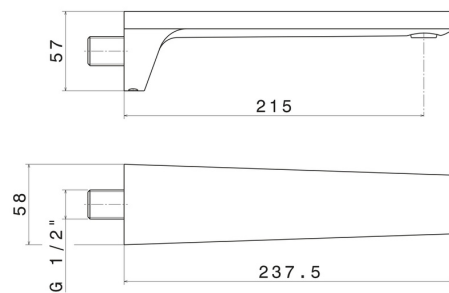

67538.61.020

Bec mural pour lavabo avec connexion 1/2 " - finition PVD
Glossy Gold

L=215 mm

PVD Glossy Gold

CARACTÉRISTIQUES

Matériau

Laiton

Installation

Murale

Type de perçage

Monotrou

DESSIN TECHNIQUE

67538.61.020

Bec mural pour lavabo avec connexion 1/2 " - finition PVD Glossy Gold

FINITIONS DISPONIBLES

61.020