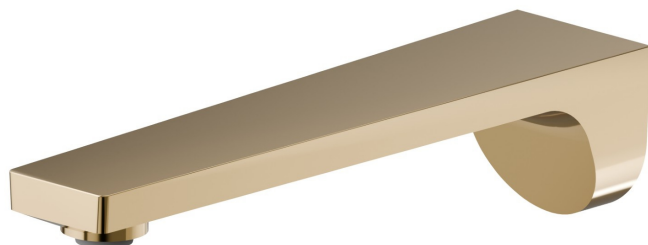

67538.61.020

Bec mural pour lavabo avec connexion 1/2 " - finition PVD
Glossy Gold

L=215 mm

PVD Glossy Gold

CARACTÉRISTIQUES

Matériau

Laiton

Installation

Murale

Type de perçage

Monotrou

DESSIN TECHNIQUE

67538.61.020

Bec mural pour lavabo avec connexion 1/2 " - finition PVD Glossy Gold

FINITIONS DISPONIBLES

61.020

PVD Glossy Gold

21.018

finition Chrome