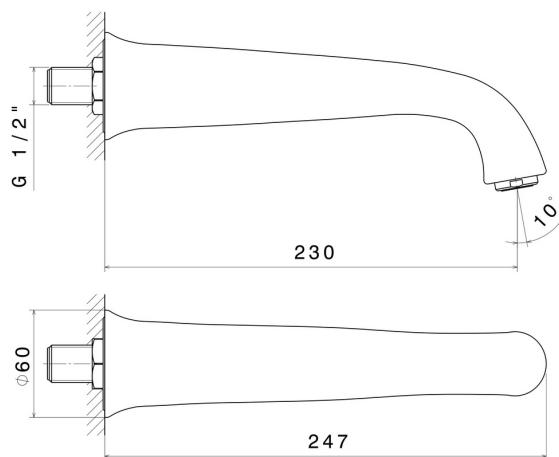

# DELUXE

**68038.21.018**

Bec mural pour lavabo avec connexion 1/2 " - finition Chrome

L=230 mm

Chrome

## CARACTÉRISTIQUES

Matériau

**Laiton**

Installation

**Murale**

Type de perçage

**Monotrou**

## DESSIN TECHNIQUE

**DELUXE**

**68038.21.018**

Bec mural pour lavabo avec connexion 1/2 " - finition Chrome

**FINITIONS DISPONIBLES**

---

**21.018**

Chrome