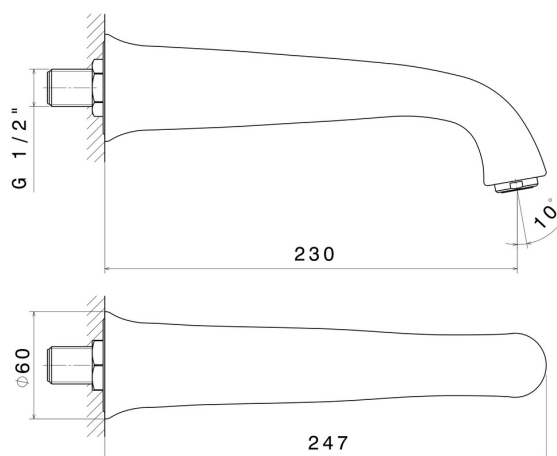

# DELUXE

**68038.66.019**

Bec mural pour lavabo avec connexion 1/2 " - finition Gold

L=230 mm

Gold

## CARACTÉRISTIQUES

Matériau

**Laiton**

Installation

**Murale**

Type de perçage

**Monotrou**

## DESSIN TECHNIQUE

**DELUXE**

**68038.66.019**

Bec mural pour lavabo avec connexion 1/2 " - finition Gold

**FINITIONS DISPONIBLES**

---

**66.019**

Gold