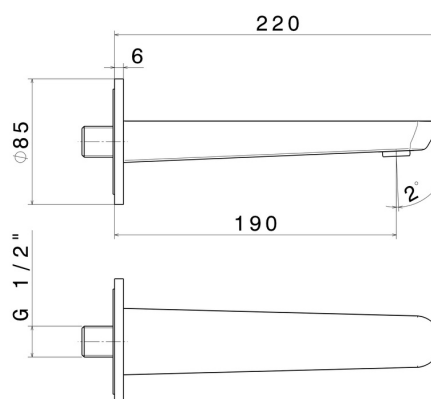

# O'RAMA

**68437.01.093**

Bec mural pour lavabo avec connexion 1/2" - finition Matt Black

L=190 mm

## CARACTÉRISTIQUES

Matériau

Laiton

Technologie

Save Water

Installation

Murale

## DESSIN TECHNIQUE

**O'RAMA**

**68437.01.093**

Bec mural pour lavabo avec connexion 1/2" - finition Matt Black

**FINITIONS DISPONIBLES**

---

**01.093**

Matt Black