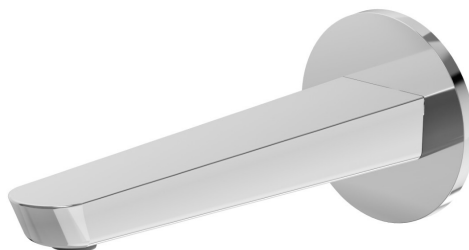

## 68437.21.018

Bec mural pour lavabo avec connexion 1/2" - finition Chrome

L=190 mm

### CARACTÉRISTIQUES

Matériau	<b>Laiton</b>
Technologie	<b>Save Water</b>
Installation	<b>Murale</b>

### DESSIN TECHNIQUE

**O'RAMA**

**68437.21.018**

Bec mural pour lavabo avec connexion 1/2" - finition Chrome

**FINITIONS DISPONIBLES**

---

**21.018**

Chrome