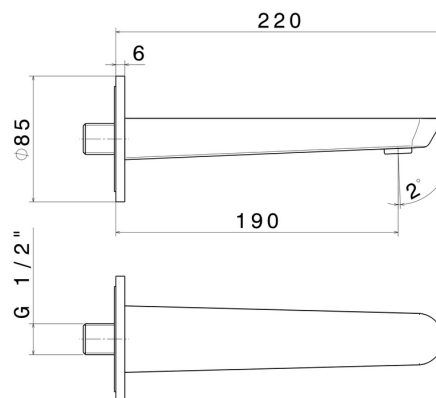

## 68437.21.018

Bec mural pour lavabo avec connexion 1/2" - finition Chrome

L=190 mm

### DESSIN TECHNIQUE

**O'RAMA**

**68437.21.018**

Bec mural pour lavabo avec connexion 1/2" - finition Chrome

**FINITIONS DISPONIBLES**

---

**21.018**

Chrome