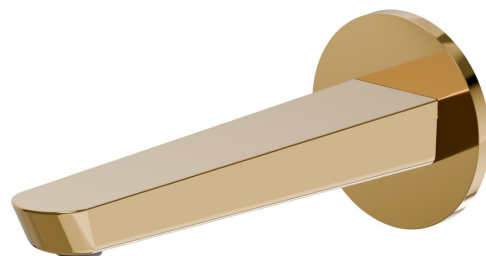

O'RAMA

68437.61.020

Bec mural pour lavabo avec connexion 1/2" - finition PVD
Glossy Gold

L=190 mm

PVD Glossy Gold

CARACTÉRISTIQUES

Matériau

Laiton

Technologie

Save Water

Installation

Murale

DESSIN TECHNIQUE

O'RAMA

68437.61.020

Bec mural pour lavabo avec connexion 1/2" - finition PVD Glossy Gold

FINITIONS DISPONIBLES

61.020

PVD Glossy Gold

01.093

finition Matt Black

21.018

finition Chrome

M0.070

finition Titanium Satin

M0.071

finition Gold Satin

M0.072

finition Copper Satin

M0.075

finition Copper Glossy