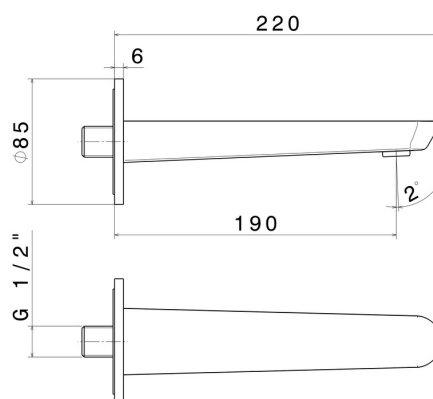

O'RAMA

68437.61.020

Bec mural pour lavabo avec connexion 1/2" - finition PVD
Glossy Gold

L=190 mm

PVD Glossy Gold

CARACTÉRISTIQUES

Matériau

Laiton

Technologie

Save Water

Installation

Murale

DESSIN TECHNIQUE

O'RAMA

68437.61.020

Bec mural pour lavabo avec connexion 1/2" - finition PVD Glossy Gold