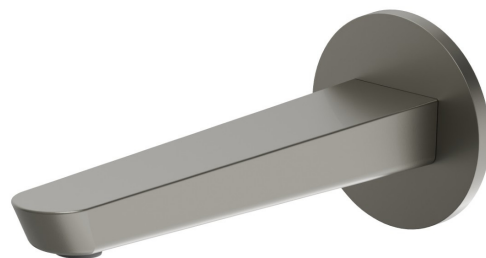

O'RAMA

68437.M0.070

Bec mural pour lavabo avec connexion 1/2" - finition Titanium Satin

L=190 mm

CARACTÉRISTIQUES

Matériau

Laiton

Technologie

Save Water

Installation

Murale

DESSIN TECHNIQUE

O'RAMA

68437.M0.070

Bec mural pour lavabo avec connexion 1/2" - finition Titanium Satin

FINITIONS DISPONIBLES

 **M0.070**
Titanium Satin

 **01.093**
finition Matt Black

 **21.018**
finition Chrome

 **61.020**
finition PVD Glossy Gold

 **M0.071**
finition Gold Satin

 **M0.072**
finition Copper Satin

 **M0.075**
finition Copper Glossy