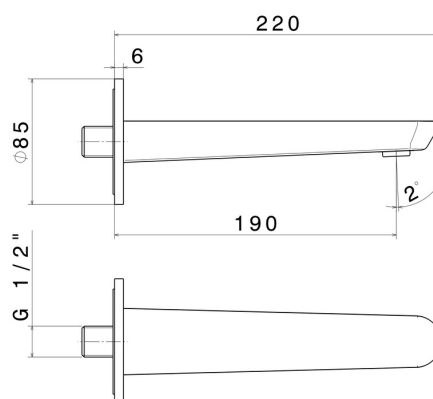

O'RAMA

68437.M0.070

Bec mural pour lavabo avec connexion 1/2" - finition Titanium Satin

L=190 mm

CARACTÉRISTIQUES

Matériau

Laiton

Technologie

Save Water

Installation

Murale

DESSIN TECHNIQUE

O'RAMA

68437.M0.070

Bec mural pour lavabo avec connexion 1/2" - finition Titanium Satin

FINITIONS DISPONIBLES