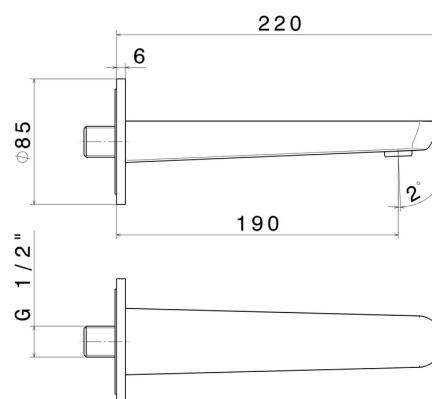

## 68437.M0.071

Bec mural pour lavabo avec connexion 1/2" - finition Gold Satin

L=190 mm

### DESSIN TECHNIQUE

**O'RAMA**

**68437.M0.071**

Bec mural pour lavabo avec connexion 1/2" - finition Gold Satin

**FINITIONS DISPONIBLES**

---

 **M0.071**  
Gold Satin

 **01.093**  
finition Matt Black