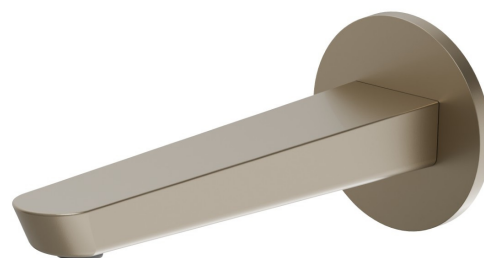

## 68437.M0.071

Bec mural pour lavabo avec connexion 1/2" - finition Gold Satin

L=190 mm

### CARACTÉRISTIQUES

Matériau	<b>Laiton</b>
Technologie	<b>Save Water</b>
Installation	<b>Murale</b>

### DESSIN TECHNIQUE

**O'RAMA**

**68437.M0.071**

Bec mural pour lavabo avec connexion 1/2" - finition Gold Satin

**FINITIONS DISPONIBLES**

---

 **M0.071**  
Gold Satin

 **01.093**  
finition Matt Black