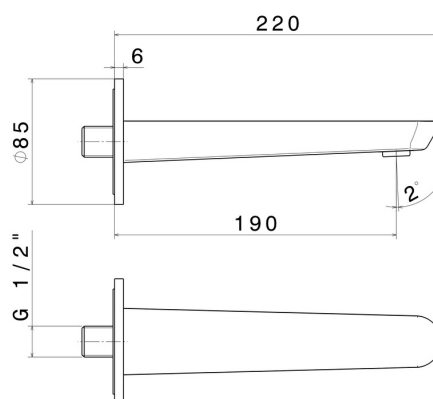

O'RAMA

68437.M0.072

Bec mural pour lavabo avec connexion 1/2" - finition Copper Satin

L=190 mm

CARACTÉRISTIQUES

Matériau	Laiton
Technologie	Save Water
Installation	Murale

DESSIN TECHNIQUE

O'RAMA

68437.M0.072

Bec mural pour lavabo avec connexion 1/2" - finition Copper Satin

FINITIONS DISPONIBLES

M0.072

Copper Satin

01.093

finition Matt Black

21.018