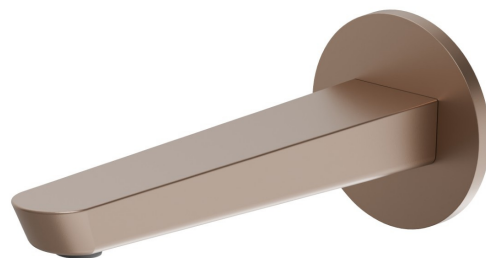

O'RAMA

68437.M0.072

Bec mural pour lavabo avec connexion 1/2" - finition Copper Satin

L=190 mm

CARACTÉRISTIQUES

Matériau	Laiton
Technologie	Save Water
Installation	Murale

DESSIN TECHNIQUE

O'RAMA

68437.M0.072

Bec mural pour lavabo avec connexion 1/2" - finition Copper Satin

FINITIONS DISPONIBLES

M0.072

Copper Satin

01.093

finition Matt Black

21.018

finition Chrome

61.020

finition PVD Glossy Gold

M0.070

finition Titanium Satin

M0.071

finition Gold Satin

M0.075

finition Copper Glossy