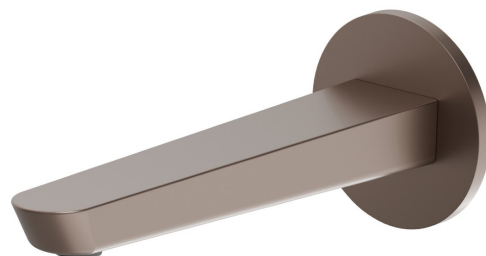

## 68437.M0.075

Bec mural pour lavabo avec connexion 1/2" - finition Copper Glossy

L=190 mm

### DESSIN TECHNIQUE

**O'RAMA**

**68437.M0.075**

Bec mural pour lavabo avec connexion 1/2" - finition Copper Glossy

**FINITIONS DISPONIBLES**

---

**M0.075**

Copper Glossy