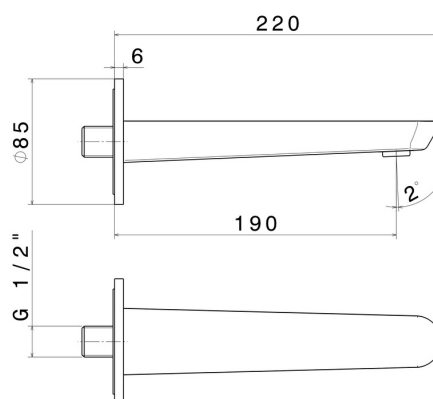

## 68437.M0.075

Bec mural pour lavabo avec connexion 1/2" - finition Copper Glossy

L=190 mm

### DESSIN TECHNIQUE

**O'RAMA**

**68437.M0.075**

Bec mural pour lavabo avec connexion 1/2" - finition Copper Glossy

**FINITIONS DISPONIBLES**

---

**M0.075**

Copper Glossy