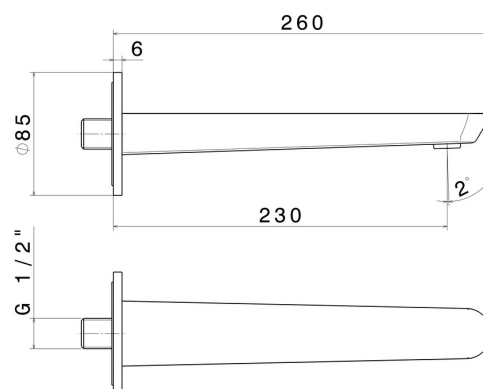

O'RAMA

68438.01.093

Bec mural pour lavabo avec connexion 1/2" - finition Matt Black

L=230 mm

SAVE
WATER

Matt Black

CARACTÉRISTIQUES

Matériau

Laiton

Technologie

Save Water

Installation

Murale

DESSIN TECHNIQUE

O'RAMA
68438.01.093

Bec mural pour lavabo avec connexion 1/2" - finition Matt Black